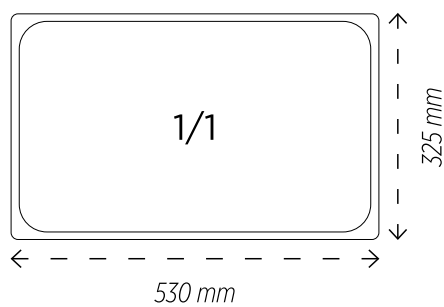

PVPR 26,00 €

ALAR GASTRONORM
NEGRA 1/1 CT7
53 x 32.5 x 4 CM

Ref. 175-B470/B-1 | EAN: 8435123236326

7 | 1 | 120

PVPR 30,00 €

ALAR GASTRONORM
NEGRA 1/2 CT6
32.5 x 26.5 x 10 CM

Ref. 175-B493/B | EAN: 8435123236500