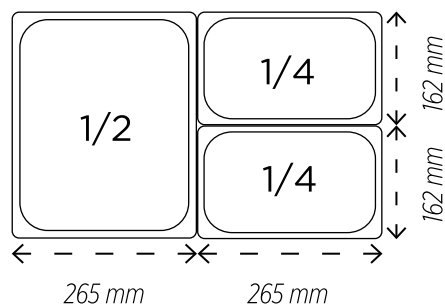

ALAR GASTRONORM
BLANCA 1/4 CT8
26.5 x 16 x 10 CM

Ref. 175-B498/W | EAN: 8435123236418

8 | U/V1 | 192

PVPR 13,50 €

Ref. 175-B497/W | EAN: 8435123236272

16 | U/V1 | 384

PVPR 12,90 €