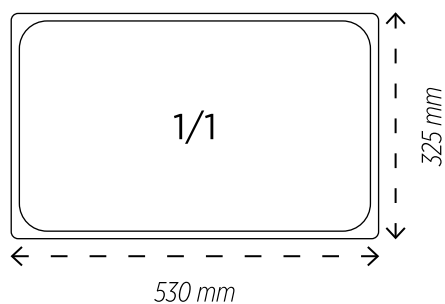

Ref. 175-B470/W | EAN: 8435123236319

 6 | **U/V** 1 |  120

PVPR 30,00 €

ALAR **GASTRONORM**
BLANCA 1/1 CT10
53 x 32.5 x 2 CM

Ref. 175-B490/W | EAN: 8435123236333

 10 | **U/V** 1 |  490

PVPR 26,00 €

ALAR GASTRONORM
BLANCA 1/2 CT6
32.5 x 26.5 x 10 CM