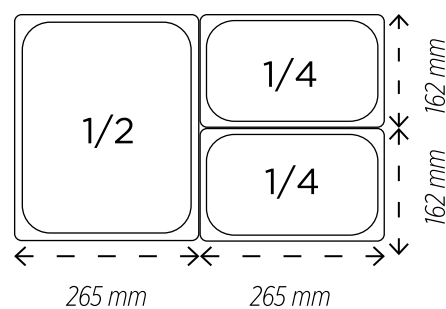

Ref. 175-B498/B-1 | EAN: 8435123236425

12 | U/V 1 | 192

PVPR 13,50 €

Ref. 175-B497/B | EAN: 8435123236289

16 | U/V 1 | 384

PVPR 12,90 €